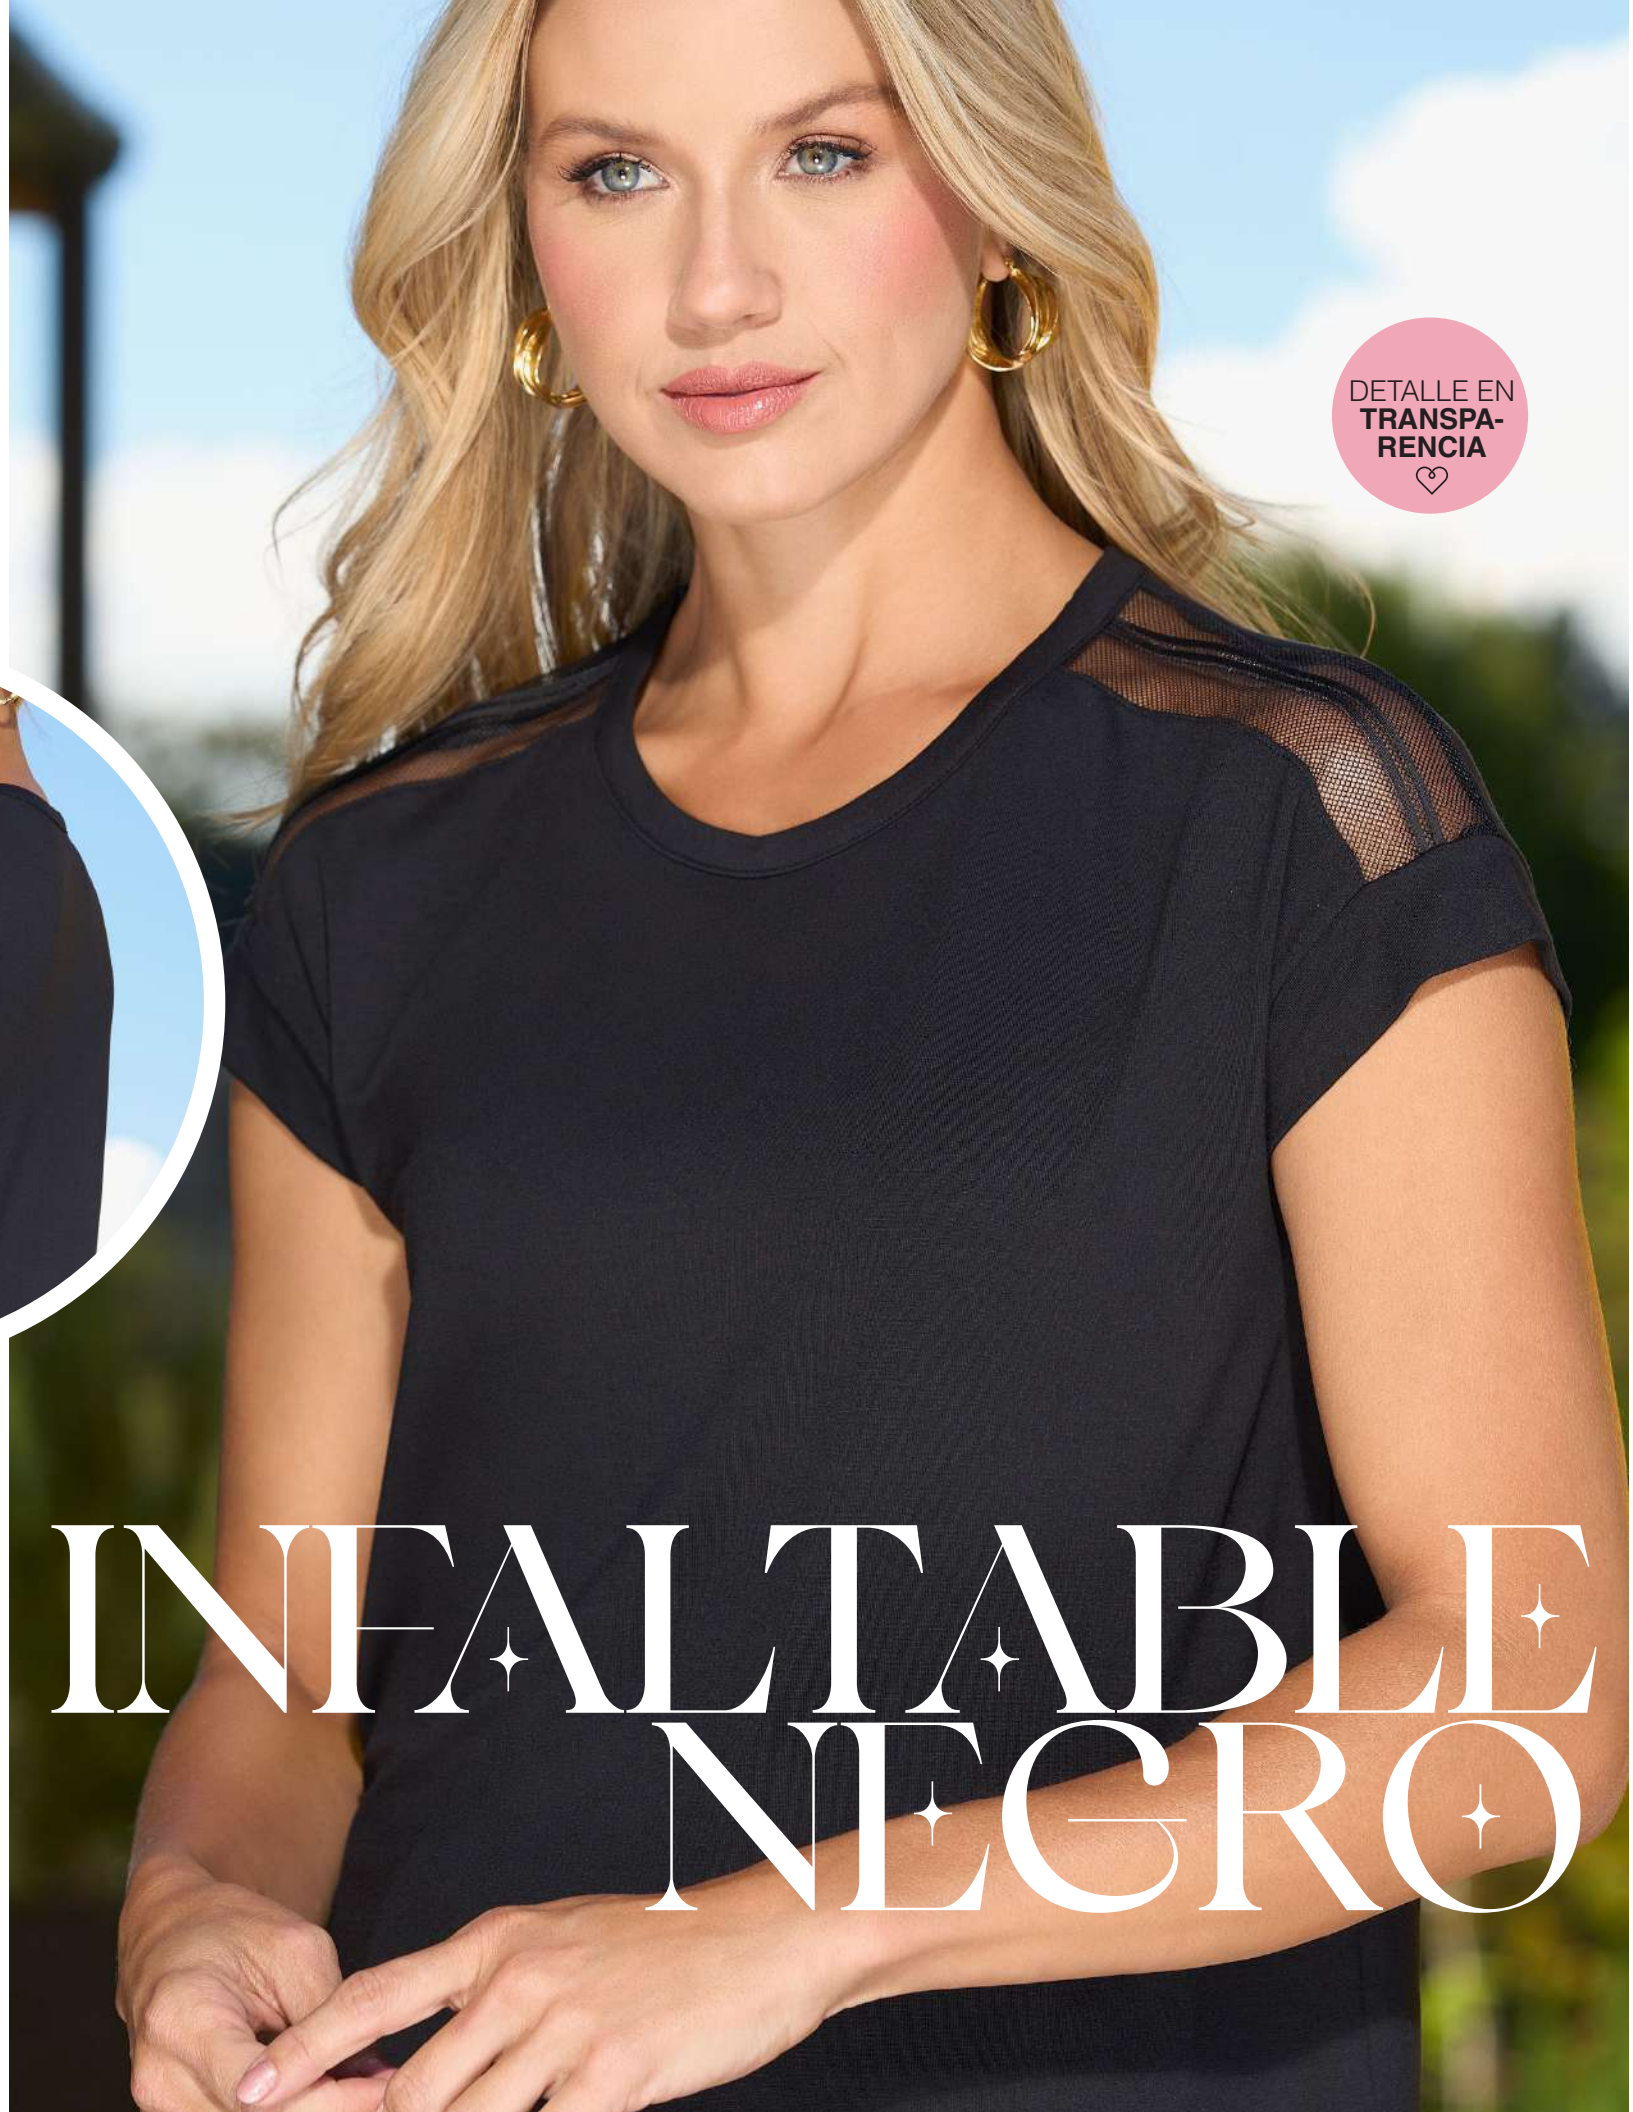

DETALLE EN
TRANSPA-
RENCIA